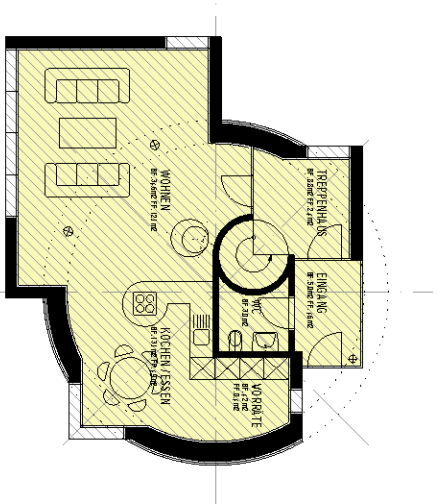

modellieren - skizzieren - projektieren

Das innovative ZIGERLOFT aus dem Glarnerland

www.zigerloft.ch

Ein Haus so natürlich und gesund wie der GLARNER SCHABZIGER

GRUNDRISS ERDGESCHOSS

OK. F. Boden + - 0.00 BF netto 68.6 m²

GRUNDRISS OBERGESCHOSS

OK. F. Boden + 2.70 BF netto 44.8 m²

GRUNDRISS DACHGESCHOSS

OK. F. Boden + 5.40 BF netto 39.5 m²