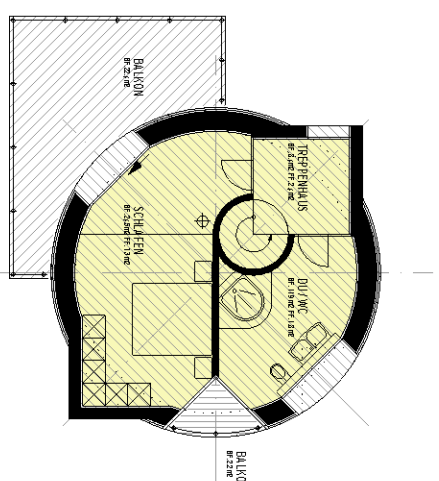

modellieren - skizzieren - projektieren

Das innovative ZIGERLOFT aus dem Glarnerland

www.zigerloft.ch

Ein Haus so natürlich und gesund wie der GLARNER SCHABZIGER

GRUNDRISS ERDGESCHOSS

OK. F. Boden + - 0.00 BF netto 68.6 m²

GRUNDRISS OBERGESCHOSS

OK. F. Boden + 2.70 BF netto 44.8 m²

GRUNDRISS DACHGESCHOSS

OK. F. Boden + 5.40 BF netto 39.5 m²