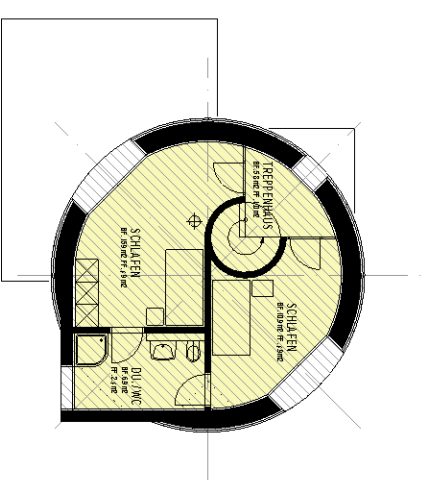

modellieren - skizzieren - projektieren

Das innovative ZIGERLOFT aus dem Glarnerland

www.zigerloft.ch

Ein Haus so natürlich und gesund wie der GLARNER SCHABZIGER

GRUNDRISS ERDGESCHOSS

OK. F. Boden + - 0.00 BF netto 68.6 m²

GRUNDRISS OBERGESCHOSS

OK. F. Boden + 2.70 BF netto 44.8 m²

GRUNDRISS DACHGESCHOSS

OK. F. Boden + 5.40 BF netto 39.5 m²